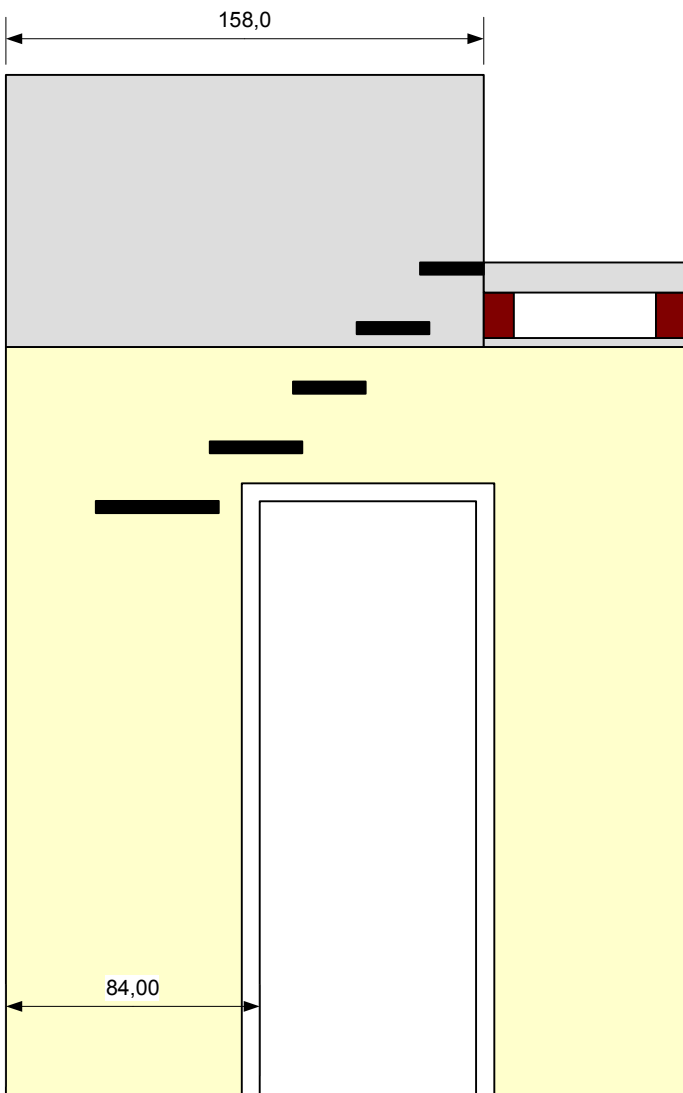

Variante 1 – Letzte Stufe unter Fußbodenniveau

Außenabwicklung

Innenabwicklung

Variante 2 – Letzte Stufe auf Fußbodenniveau

Laufbreite: 75cm
 Länge am Antritt: 220cm
 Länge am Austritt: 158cm
 Geschosshöhe: 276cm

Steigungen: 14
 Steigung: 19,71cm
 Auftrittbreite: 21,00cm
 Schrittmaß: 60,42cm

Außenabwicklung

Innenabwicklung