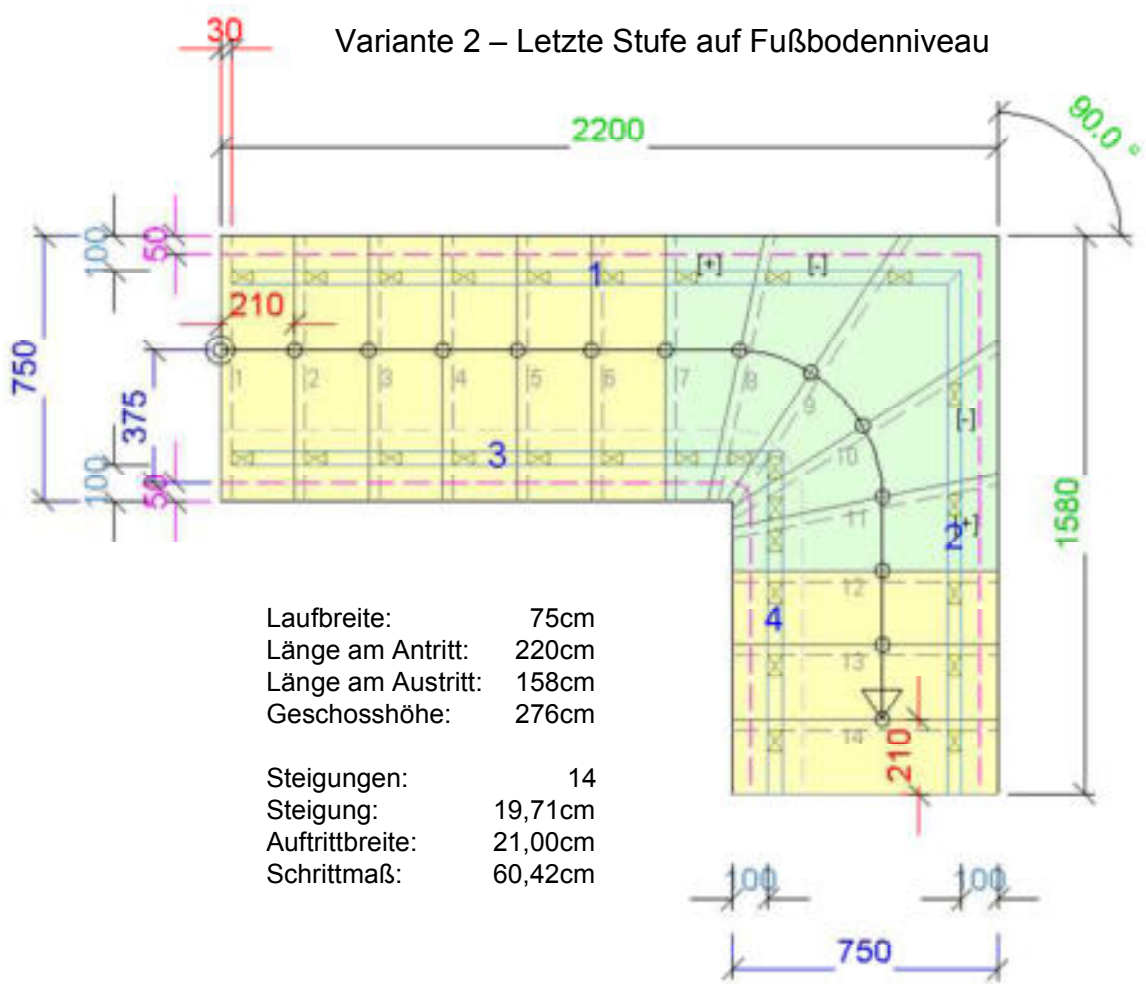

Variante 1 – Letzte Stufe unter Fußbodenniveau

Außenabwicklung

Innenabwicklung

Variante 2 – Letzte Stufe auf Fußbodenniveau

Laufbreite: 75cm
 Länge am Antritt: 220cm
 Länge am Austritt: 158cm
 Geschosshöhe: 276cm

Steigungen: 14
 Steigung: 19,71cm
 Auftrittbreite: 21,00cm
 Schrittmaß: 60,42cm

Außenabwicklung

Innenabwicklung