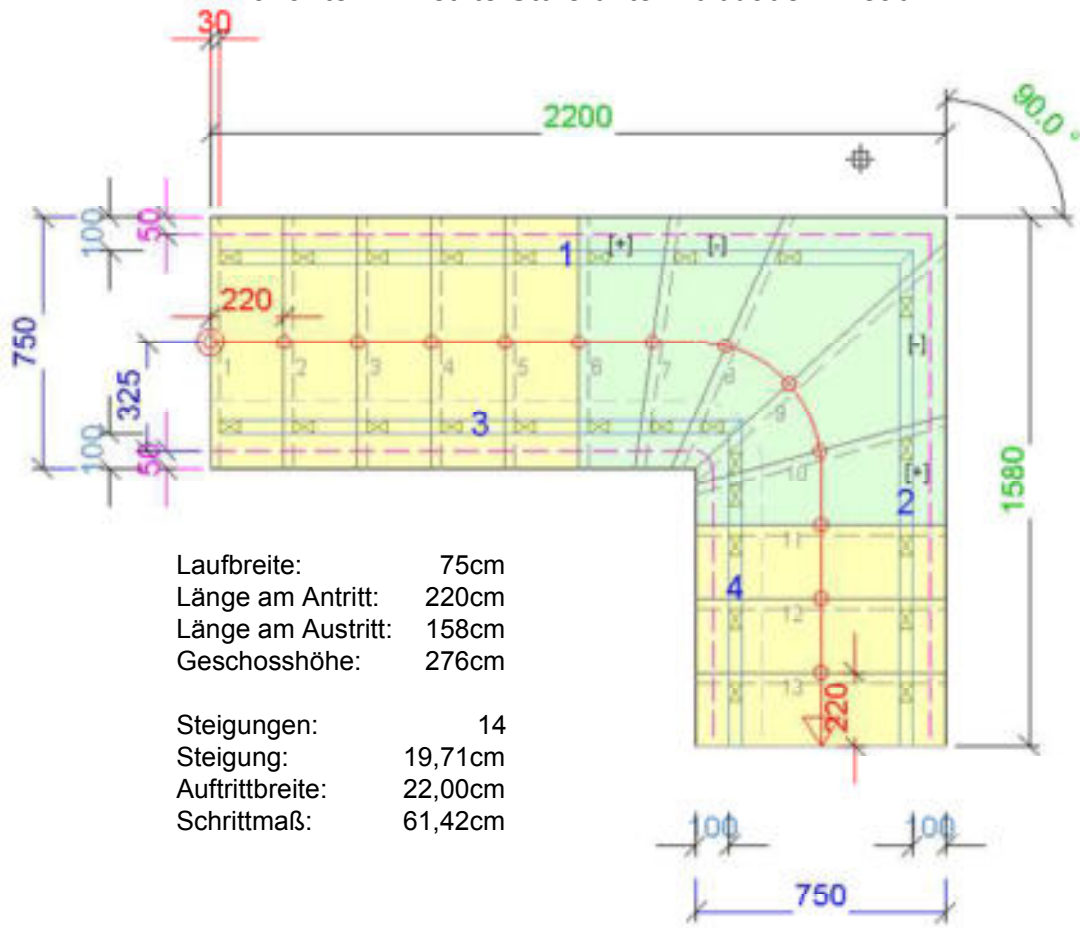

Variante 1 – Letzte Stufe unter Fußbodenniveau

Außenabwicklung

Innenabwicklung

Variante 2 – Letzte Stufe auf Fußbodenniveau

Laufbreite: 75cm
 Länge am Antritt: 220cm
 Länge am Austritt: 158cm
 Geschosshöhe: 276cm

Steigungen: 14
 Steigung: 19,71cm
 Auftrittbreite: 21,00cm
 Schrittmaß: 60,42cm

Außenabwicklung

Innenabwicklung