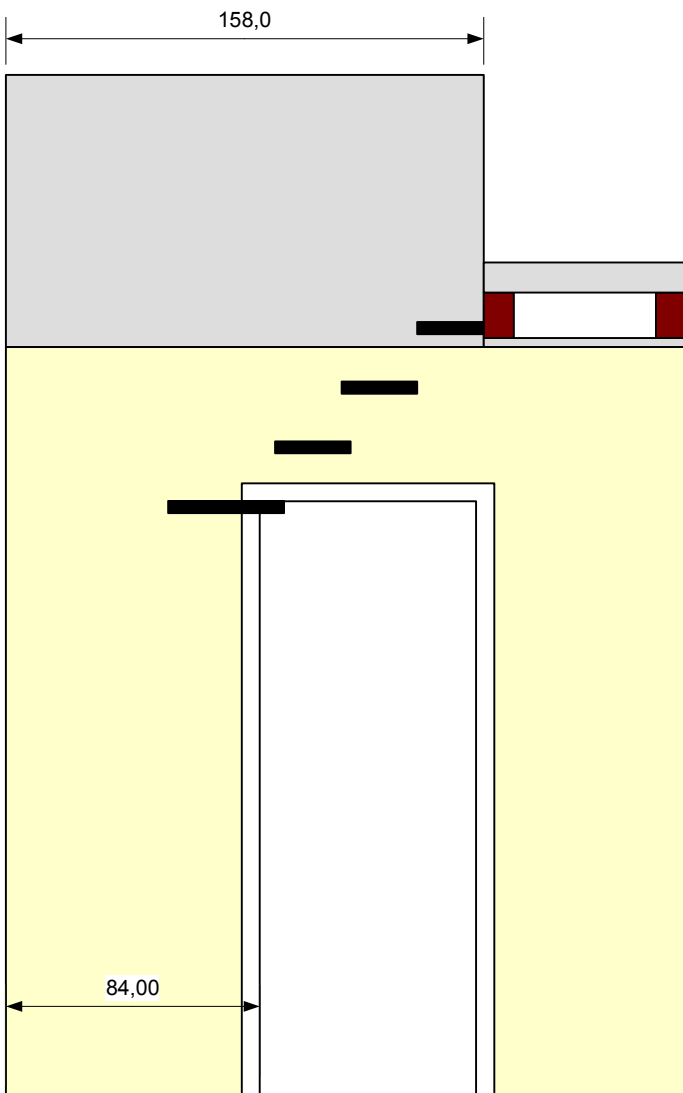

Variante 1 – Letzte Stufe unter Fußbodenniveau

Außenabwicklung

Innenabwicklung

Variante 2 – Letzte Stufe auf Fußbodenniveau

Laufbreite: 75cm
 Länge am Antritt: 220cm
 Länge am Austritt: 158cm
 Geschosshöhe: 276cm

Steigungen: 14
 Steigung: 19,71cm
 Auftrittbreite: 21,00cm
 Schrittmaß: 60,42cm

Außenabwicklung

Innenabwicklung