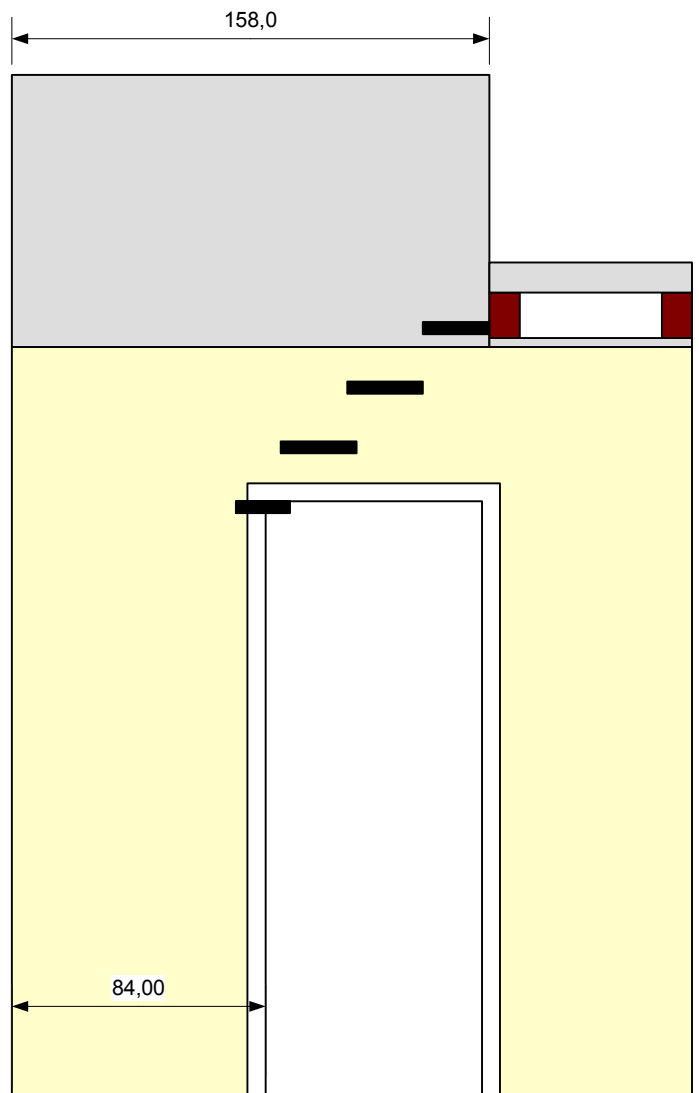

Variante 1 – Letzte Stufe unter Fußbodenniveau

Außenabwicklung

Innenabwicklung

Variante 2 – Letzte Stufe auf Fußbodenniveau

Laufbreite: 75cm
 Länge am Antritt: 220cm
 Länge am Austritt: 158cm
 Geschosshöhe: 276cm

Steigungen: 14
 Steigung: 19,71cm
 Auftrittbreite: 21,00cm
 Schrittmaß: 60,42cm

Außenabwicklung

Innenabwicklung