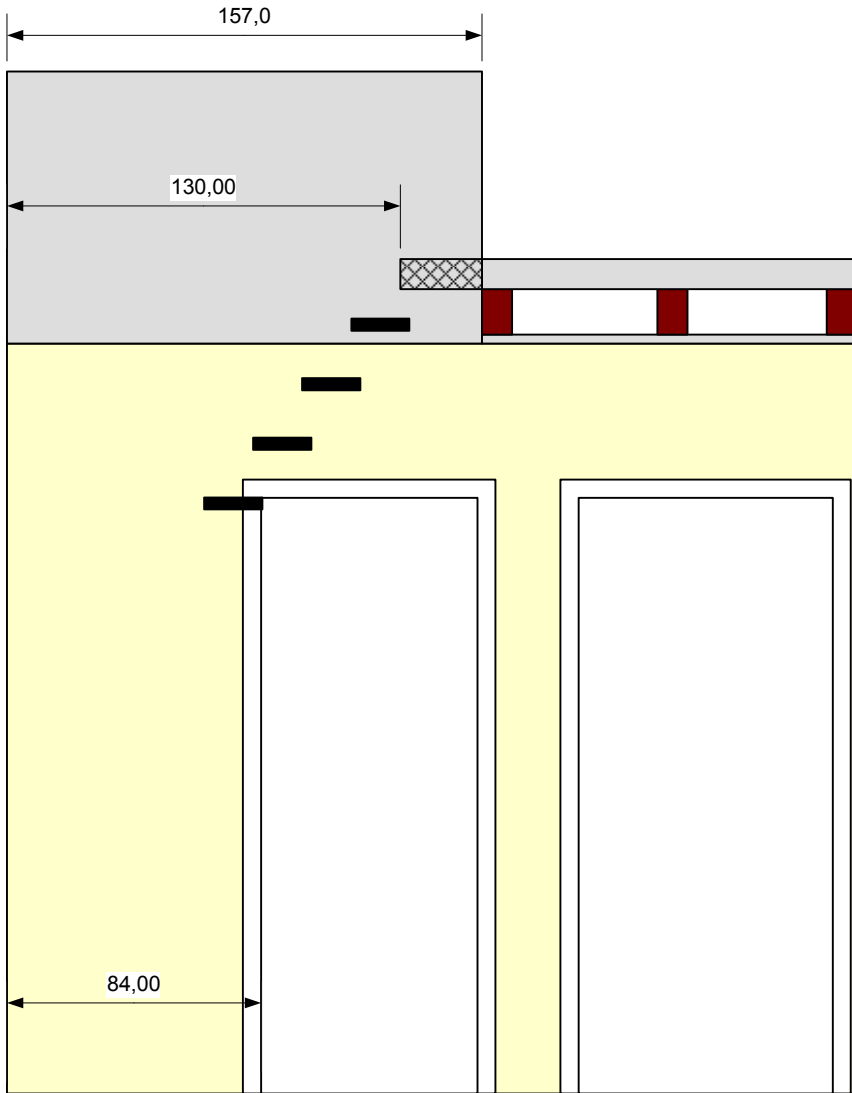

Variante 14 Steigungen

Laufbreite: 70cm
 Länge am Antritt: 220cm
 Länge am Austritt: 130cm
 Geschosshöhe: 276cm

Steigungen: 14
 Steigung: 19,71cm
 Auftrittbreite: 21,54cm
 Schrittmaß: 60,96cm

Variante 15 Steigungen

Laufbreite: 70cm
 Länge am Antritt: 220cm
 Länge am Austritt: 140cm
 Geschosshöhe: 276cm

Steigungen: 15
 Steigung: 18,40cm
 Auftrittbreite: 20,71cm
 Schrittmaß: 57,51cm