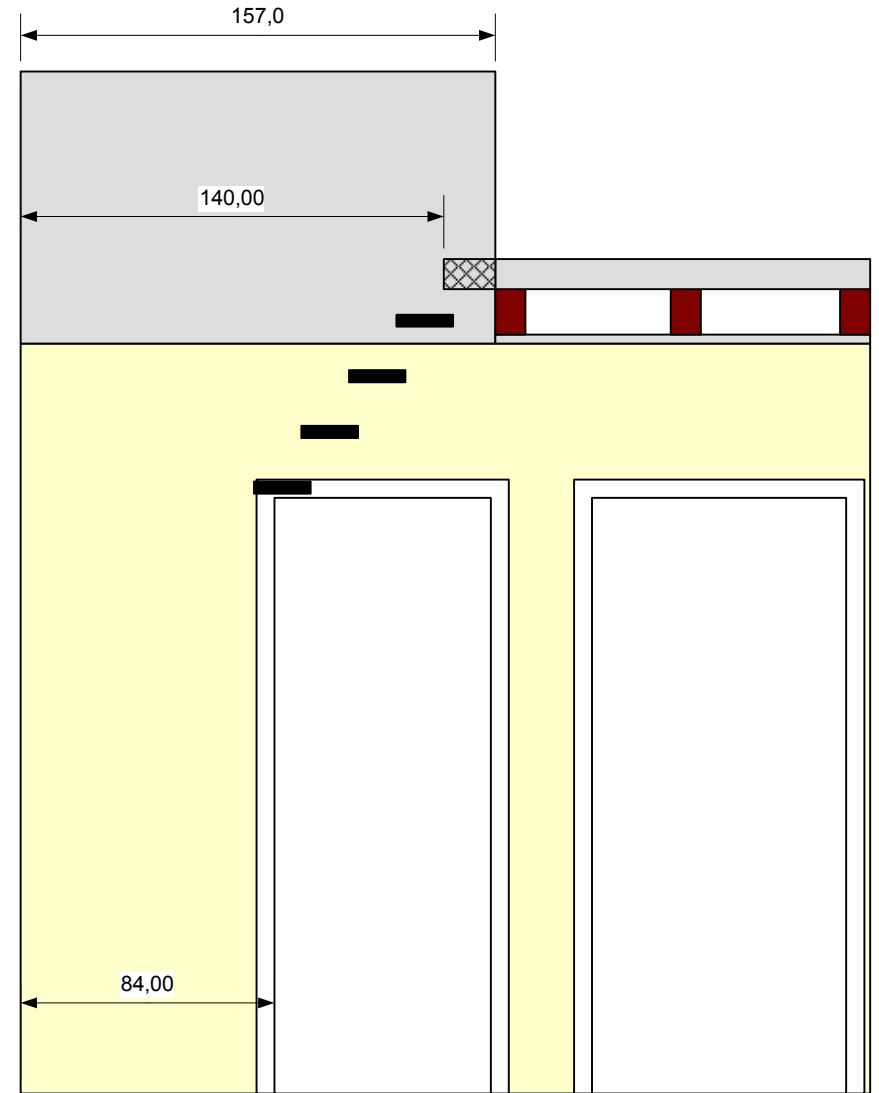

Variante 14 Steigungen

Laufbreite: 70cm
 Länge am Antritt: 220cm
 Länge am Austritt: 130cm
 Geschosshöhe: 276cm

Steigungen: 14
 Steigung: 19,71cm
 Auftrittbreite: 21,54cm
 Schrittmaß: 60,96cm

Variante 15 Steigungen

Laufbreite: 70cm
 Länge am Antritt: 220cm
 Länge am Austritt: 140cm
 Geschosshöhe: 276cm

Steigungen: 15
 Steigung: 18,40cm
 Auftrittbreite: 20,71cm
 Schrittmaß: 57,51cm