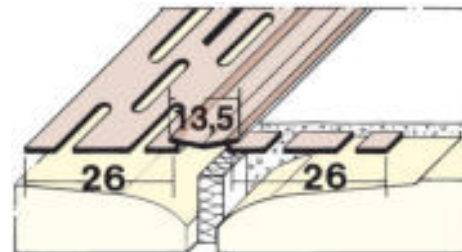

PRODUKTDATENBLATT

Stand: 29.06.2016 | 12:54 Uhr

ART.-NR. 3750

Bezeichnung	Bewegungsfugenprofil Magic Corner
Beschreibung	Weißes PVC-Bewegungsfugenprofil mit Weich-PVC-Mittelteil zur Ausbildung von Bewegungsfugen im Wand- oder Deckenbereich entsprechend den Anforderungen der DIN 18181. Eignet sich sowohl für den Einbau in Flächen als auch in Innenecken. Profil beidseitig vollflächig bis zum Weich-PVC-Mittelteil anspachteln und zusätzlich mit verzinkten Klammern befestigen. Schall- und Brandschutz beachten. Bewegungsaufnahme: Zug/Druck +1/-1 mm.
Produktgruppe	Putzprofile Zubehörprofile für den Ausbau
Produktkategorie	Dehnungs- und Bewegungsfugenprofile
Werkstoff	PVC
Farbe Profil	Weiß
Verpackungseinheit	1 Stück
Länge in cm	7500 cm
Länge in mm	65535 mm