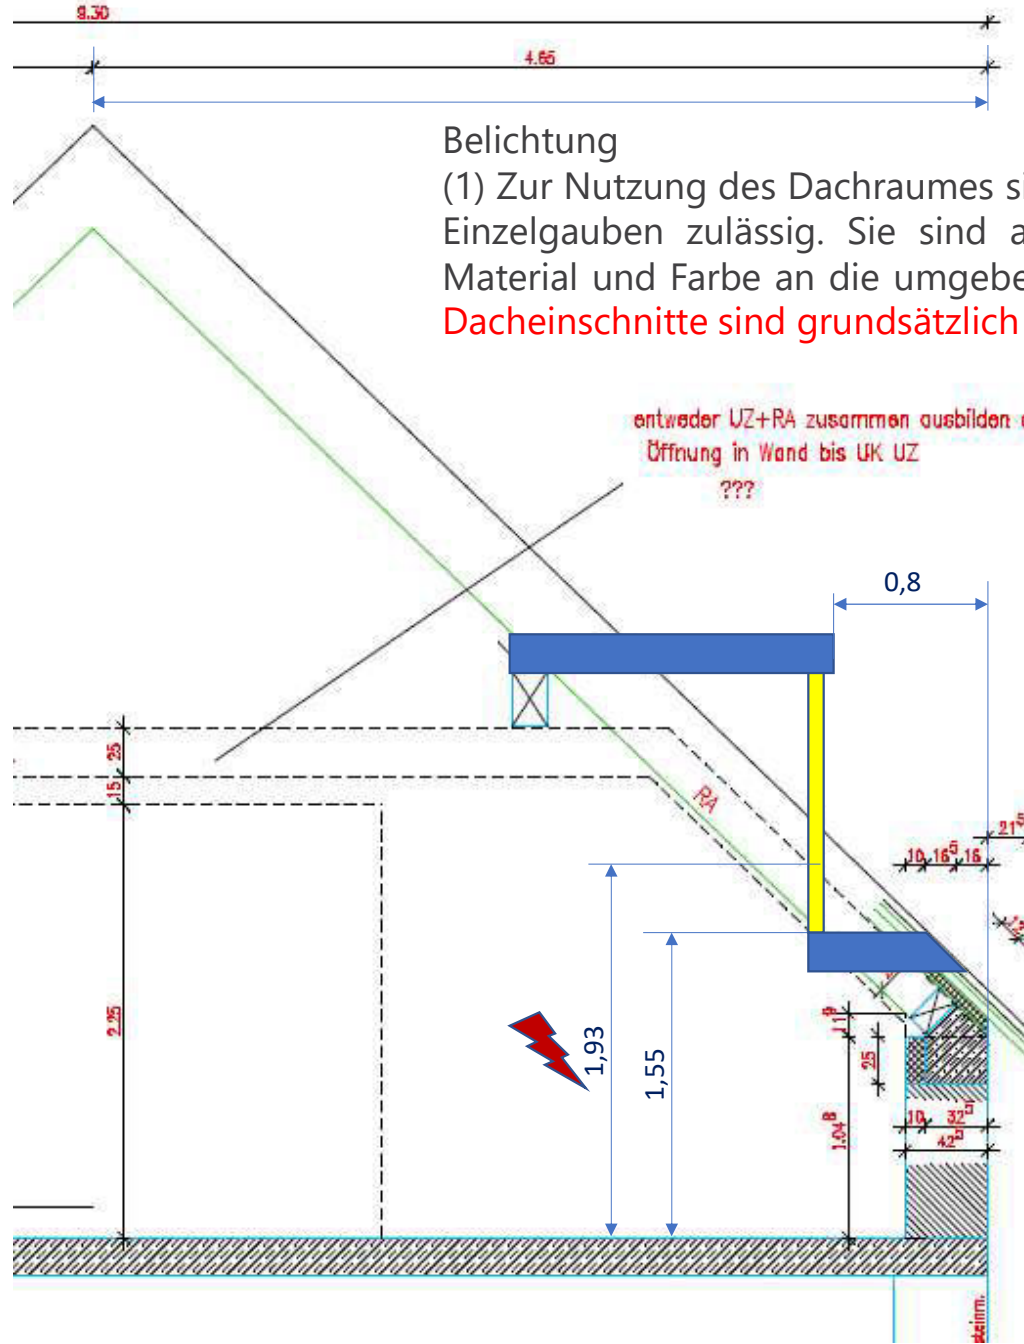

SNITT DG- OSTSEITE

Belichtung

(1) Zur Nutzung des Dachraumes sind Dachgauben in Form von Einzelgauben zulässig. Sie sind als Elemente des Daches in Material und Farbe an die umgebende Dachfläche anzupassen. **Dacheinschnitte sind grundsätzlich untersagt.**

entweder UZ+RA zusammen ausbilden oder
Öffnung in Wand bis UK UZ
???